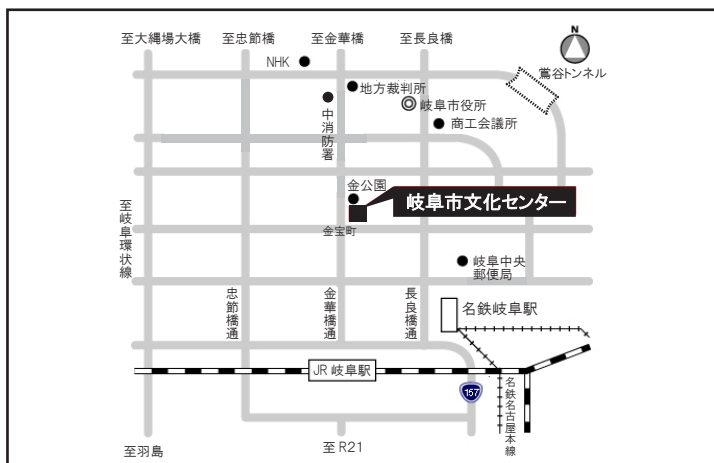

(公社) 岐阜青年会議所とは

岐阜市を中心とした地域において真に豊かな地域社会の実現を目指し、「ひとづくり・まちづくり」運動を展開する青年経済人の団体です。メンバーは社会に貢献する活動を企画・実行していくプロセスを通じて、様々なことを経験し青年経済人としての資質向上を図っております。また、岐阜市近郊の青年経済人にも資質向上の場を提供し地域で活動する経済人として、地域貢献をする大切さを伝えていきます。