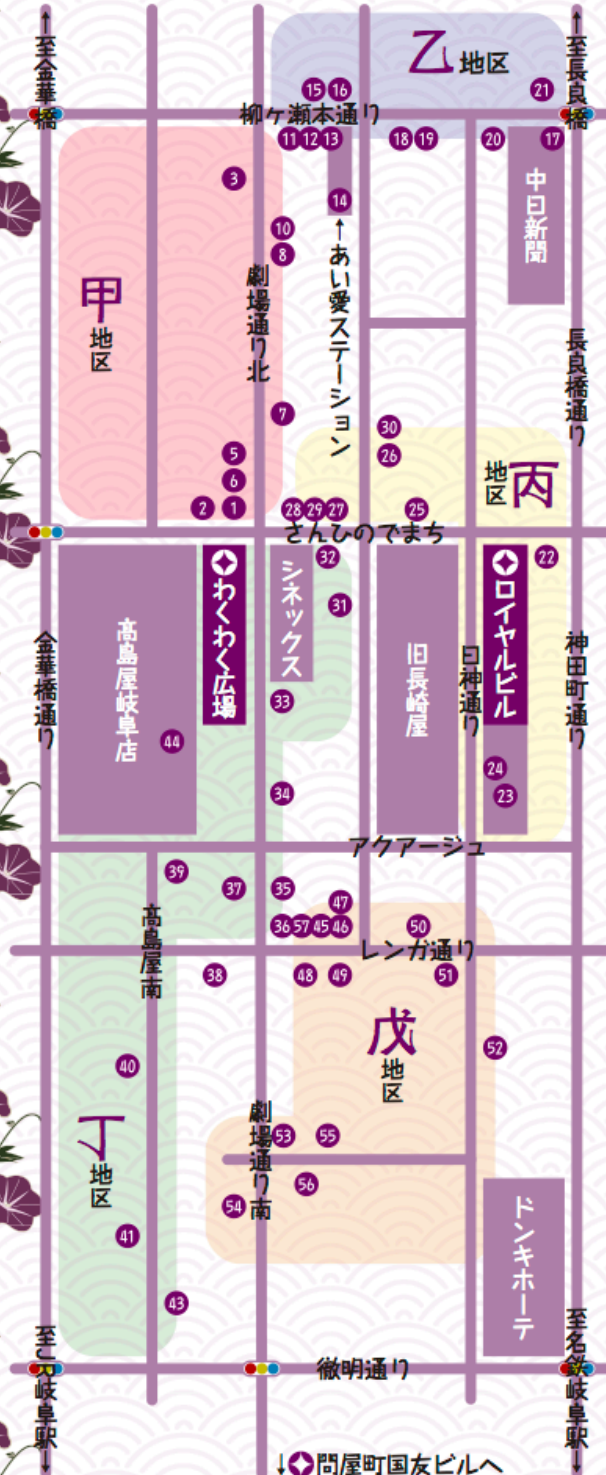

## ゆかたショー

高島屋前わくわく広場 十四時半～

## ゆかたのレンタル致します。

ロイヤルビル3階

・レンタル料千円（クリーニング代となります）

・ゆかた・半幅帯・下駄3点セット

スタンプラリーについての詳しい情報は裏面地図をご覧ください

# スタンプラリー地図

甲地区 こう	乙地区 おつ	丙地区 へい	丁地区 てい	戊地区 ほ	高島屋前 最終受付
1 志ぐれ 貝新 特 058-264-0887	11 メガネの賞月堂 特 058-265-0151	22 宝石の 岩田時計舗 0120-65-7717	31 たつみ茶寮 特 058-265-6882	45 ぎやらりー寿美 058-263-6001	全店舗巡回
2 シモン 特 058-262-1908	12 丸万呉服店 058-265-3666	23 ティガ ティガ 058-263-2278	32 虎屋 058-266-6883	46 和島田 (島田漆器店) 058-262-2156	
3 メンスショップ シグナス 特 058-262-0393	13 化粧品 ナミコシ 058-262-3270	24 ツバメヤ 058-265-1278	33 銀座堂靴店 特 058-262-8558	47 ホツタ洋品店 058-262-5763	スタンプラリー協力店でスタンプを受け取り、柳ヶ瀬商店街内を浴衣を着て散策して頂きます(特典があるお店があります) ・十四時半まで柳ヶ瀬を散策して楽しんでいただきます。 ・各地区を三店舗以上まわられた方は、大抽選会に参加して頂けます。 ・洋服でもスタンプラリーには参加できますが、大抽選会への参加資格はありませんのでご了承ください。 ・浴衣姿で全店舗まわられた方には記念品を用意しております。(生着50名様・記念品はなくなり次第終了させていただきます) ・規定数のスタンプを集められた方は、高島屋前の本部受付までお越しください。大抽選会の抽選券をお渡しします。 ・参加者全員に参加賞をご用意しております。(参加賞は受付をされた方全員がもらえます)
5 チャイルドショップ マルセン 特 058-262-4759	14 株)江戸ッ子 058-253-8010	25 レディースショップ まりも 特 058-263-8680	34 スマイル本店 岐阜薬局 特 058-262-0260	48 味匠いしい 058-263-7382	
6 リサイクル着物 椿庵 特 058-265-4303	15 アンゴラー 058-262-0778	26 末広屋履物店 058-262-2586	35 小川屋 靴店 特 058-262-3926	49 レディースショップ OSAKAYA 058-265-2425	
7 ディスカウントチケット K-NET 058-266-1580	16 やまだ 058-265-6336	27 株)糸重なりや 特 058-264-9607	36 マルミカーテン 特 058-262-2030	50 シルバー 柳ヶ瀬サロン 058-212-3110	
8 ひらの屋 特 090-8862-9877	17 スギドラッグ 柳ヶ瀬通店 特 058-212-3330	28 エフビー 特 058-263-2262	37 ツジ時計 058-262-5431	51 (株)貴金属いわた 058-265-3636	
10 和柄商店 シンディー 特 058-262-1257	18 ニュー銀座堂 特 058-263-1245	29 ミツバチ食堂 058-266-5004	38 いしぐれ珈琲 090-9904-2119	52 花ざかり 090-5622-7821	
	19 マルシン洋品店 058-262-1231	30 サクラヤ 化粧品店 特 058-262-0212	39 柳ヶ瀬 スキンケアサロン 特 058-262-1607	53 広瀬本店 特 058-262-3966	
	20 ヘア&エステ HIROIN 058-262-0334	特 ●素敵なワクワク特典のあるお店 (数に限りがある場合がございます)	40 北京 058-262-6476	54 呉服の ささ政 特 058-262-1740	
	21 時正堂 058-262-4518		41 ジュバショップ 058-263-7527	55 雑貨屋 Souvenir 058-262-6602	
			43 鳥倉総本店 058-262-3332	56 BAGU 058-264-0224	
			44 岐阜高島屋 058-262-1101	57 神室町商店 heat 特 058-269-5335	

## スタンプラリー