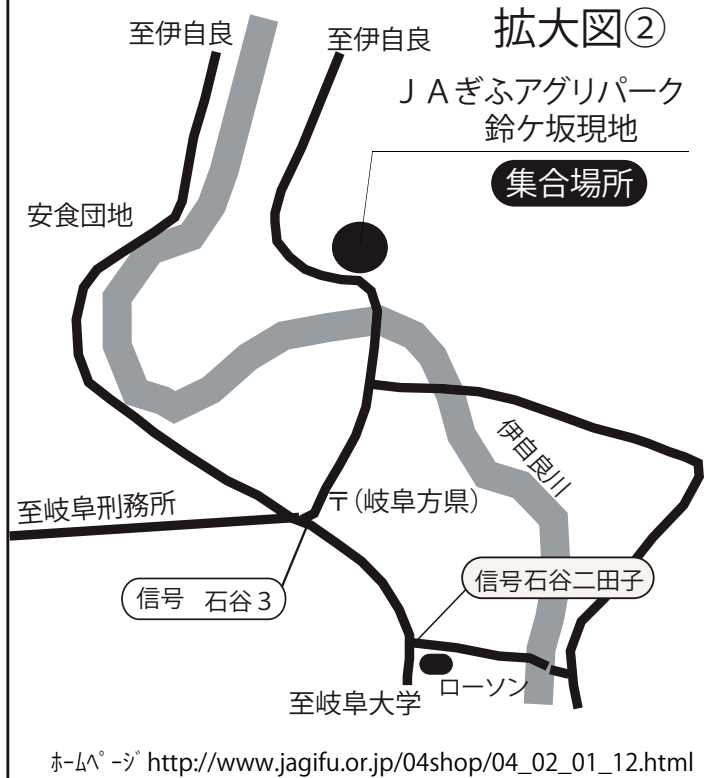

集合場所のご案内

田んぼ 山県市伊自良藤倉

【6月6日(日)・8月22日(日)・10月17日(日)】

拡大図①

J A ぎふアグリパーク鈴ヶ坂 岐阜県岐阜市石谷65-1

【6月20日(日)・10月31日(日)】

拡大図②

ホムナビ http://www.jagifu.or.jp/04shop/04_02_01_12.html

全体案内図